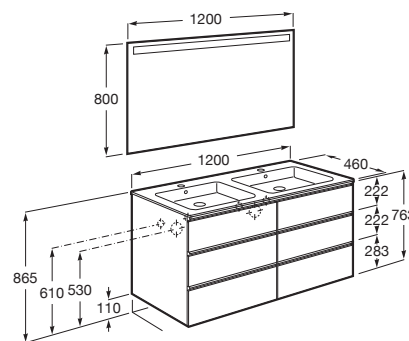

THE GAP

Pack (mueble base de seis cajones, lavabo doble y espejo LED)

MEDIDAS

Longitud	1200 mm
Anchura	460 mm
Altura	763 mm

COLORES Y ACABADOS

PVPR (IVA INCLUIDO)

1430,22 €

DIBUJOS TÉCNICOS

CARACTERÍSTICAS

PACK - Conjunto de mueble base de seis cajones con lavabo doble y espejo Eidos con luz LED integrada en la parte superior. No incluye patas ni grifería.

Espejo / Iluminación: Integrada en el espejo
Espejo / Número de luces: 1
Espejo / Tipo de luz: Led
Espejo / Índice de Protección de la luz: IP 44
Forma lavabo: Cuadrado
Instalación de la grifería: En el lavabo
Lavabo / Agujeros para grifería: 1 Agujero en el centro
Lavabo / Doble seno
Lavabo / Posición de la repisa: A ambos lados
Lavabo / Repisa integrada
Material / Lavabo: Porcelana
Material / Marco del espejo: Aluminio, Vidrio templado
Material / Mueble base: Tablero de partículas
Medidas / Espejo / Altura (mm): 800
Medidas / Espejo / Longitud (mm): 1200
Medidas / Lavabo y mueble / Altura (mm): 763
Medidas / Lavabo y mueble / Anchura (mm): 460
Medidas / Lavabo y mueble / Longitud (mm): 1200
Mueble base / Combinación de puertas y cajones: 6 Cajones
Mueble base / Estructura: Cajones
Mueble base / Separadores internos
Mueble base / Sistema de apertura y cierre: Cajones con cierre amortiguado
Mueble base / Tipo de puerta: Corredera
Posición del toallero: Izquierda
Tipo de instalación: Suspendido, Suspendido con patas